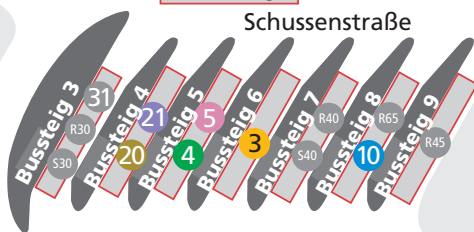

Bussteig 14  
SEV  
7A

Bussteig 13  
7535

Bussteig 12  
R70

Bussteig 11  
7537  
7534  
700

Am Alten Gaswerk

Bussteig 10  
nur Ausstieg

Schussenstraße

Charlottenstraße

1 Weststadt/Schmalegg  
Bussteig 2  
1 Weingarten/Baindt  
Bussteig 1

Radhaus

WC

Bahnhof  
Ravensburg  
mit Gepäck-  
schließfächer

## Linien- und Bussteigübersicht

Weingarten – Baienfurt – Baindt Marsweiler	1	Bussteig 1
Weststadt – Hofgut – Schmalegg	1	Bussteig 2
RegioBus: Bad Waldsee Bergatreute – Wolfegg	S30 R30 31	Bussteig 3
Mochenwangen – Wolpertswende Knollengraben – Grünkraut – Bodnegg	20 21	Bussteig 4
Grünlandsiedlung – Weißenau – Oberzell Weingarten Lerchenfeld – Baienfurt Schacherösch	4 5	Bussteig 5
Weißenau – Eschach (Oberzell) – Hegastraße	3	Bussteig 6
RegioBus: Wangen – Isny	S40 R40	Bussteig 7
Berg – Fronhofen – Fleischwangen RegioBus: Blitzenreute – Bad Saulgau	10 R65	Bussteig 8
RegioBus: Tettngang	R45	Bussteig 9
Nur Ausstieg		Bussteig 10
RegioBus: Markdorf – Meersburg – Konstanz Ankenreute – Wolfegg – Bad Wurzach Bavendorf – Markdorf – Meersburg	700 7534 7537	Bussteig 11
RegioBus: Horgenzell – Wilhelmsdorf – Illmensee	R70	Bussteig 12
Schlier – Waldburg – Vogt	7535	Bussteig 13
Flappach-Badebus Schienenersatzverkehr Sonderfahrten	7A SEV	Bussteig 14