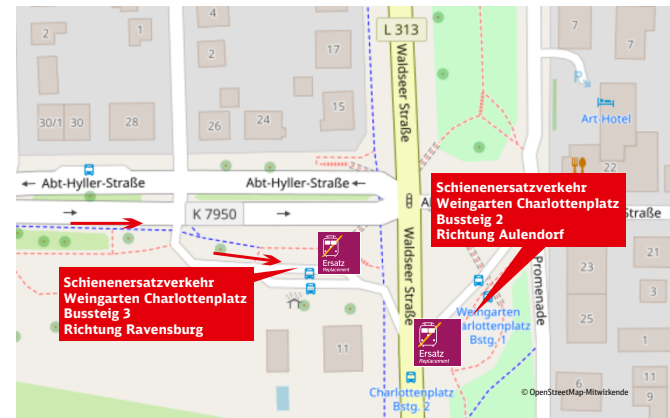

Ihr Weg zur Bushaltestelle bei Schienenersatzverkehr (SEV)

Weingarten Charlottenplatz

Zeichenerklärung

→ Fußweg vom Bahnhof Weingarten Berg
ca. 25 Minuten

Wegeleitsymbol
Schienenersatzverkehr (SEV)