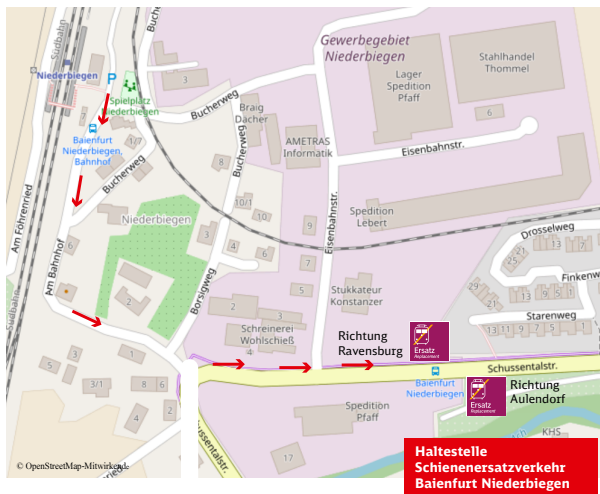

Ihr Weg zur Bushaltestelle bei Schienenersatzverkehr (SEV)

Baierfurt Niederbiegen

Zeichenerklärung

→ Fußweg
ca. 550 m
7 Minuten

Wegeleitsymbol
Schienenersatzverkehr (SEV)