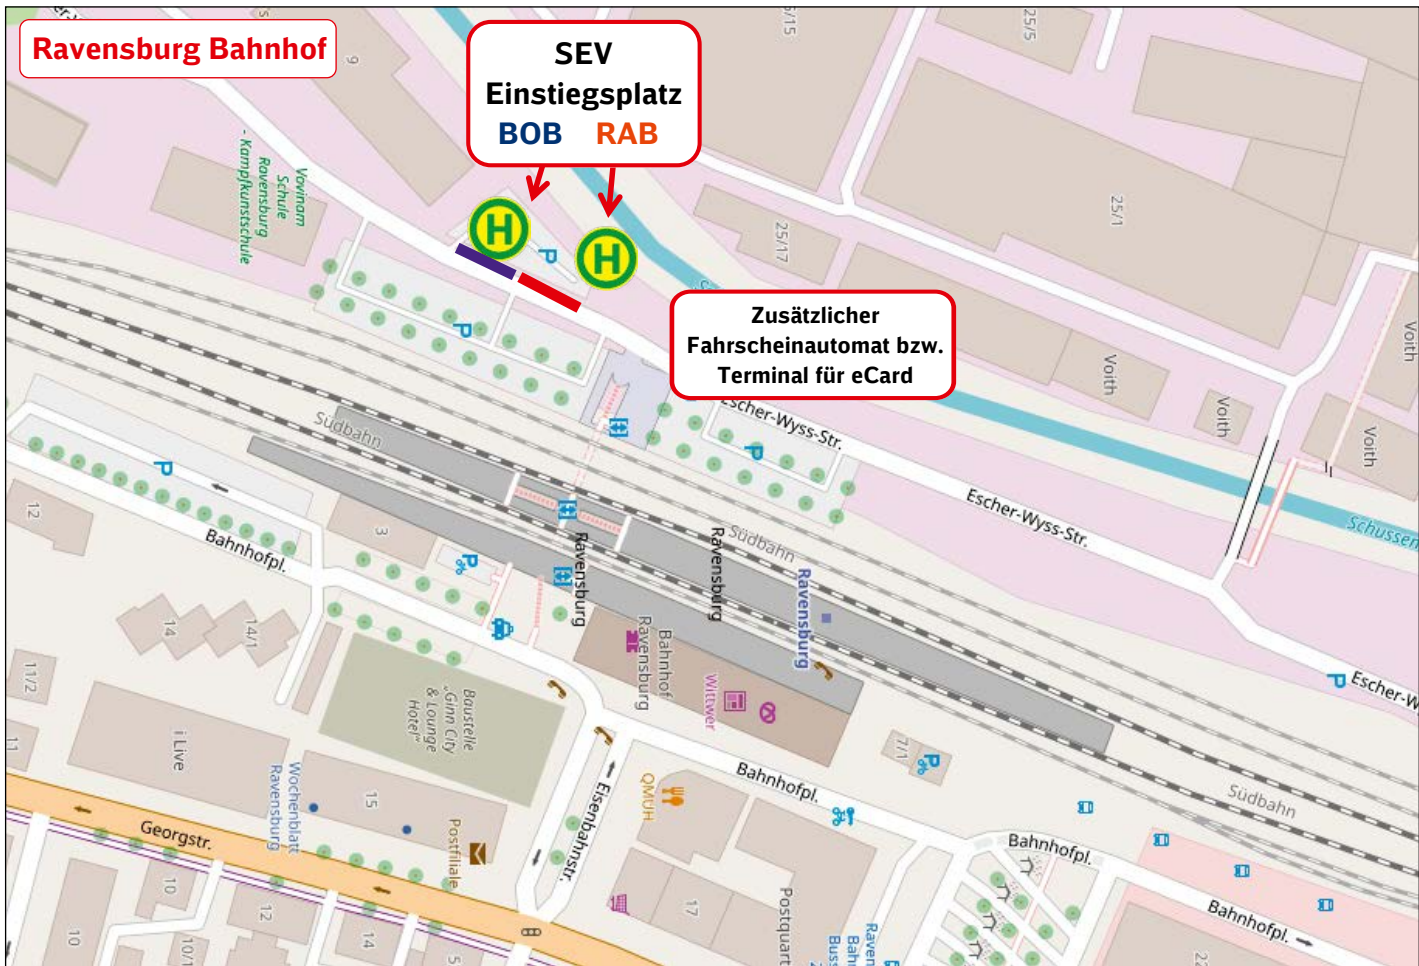

Ravensburg Bahnhof

**SEV
Einstiegsplatz
BOB RAB**

**Zusätzlicher
Fahrscheinautomat bzw.
Terminal für eCard**