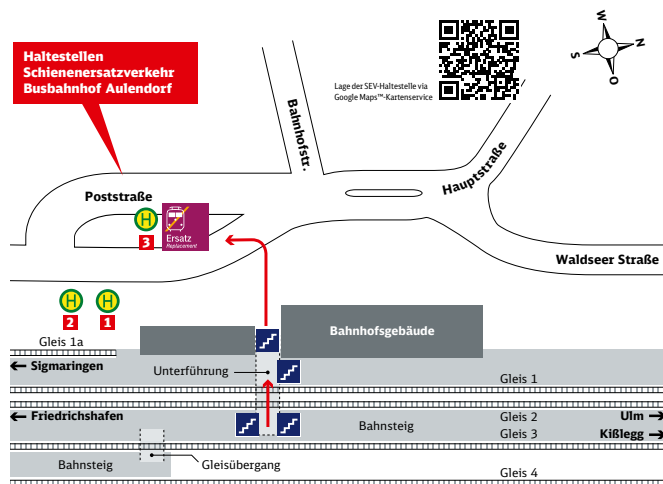

Ihr Weg zur Bushaltestelle bei Schienenersatzverkehr (SEV)

Bahnhof Aulendorf

Zeichenerklärung

- Treppe
- Fußweg/Durchgang
- Wegeleitsymbol Schienenersatzverkehr (SEV)