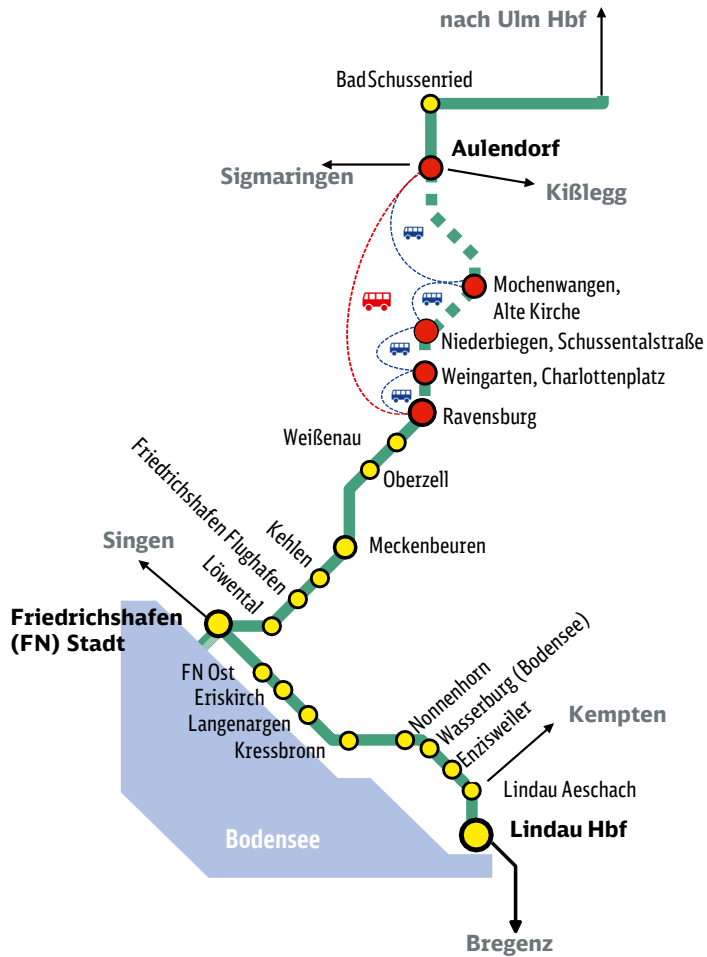

Neu:
Fahrradmitnahme ab 9. Mai an
Samstagen, Sonn- und Feiertagen
in den mit Fahrradsymbol gekenn-
zeichneten SEV Bussen möglich.

Zeichenerklärung

- Zugverkehr
- Abschnitt gesperrt
- SEV Aulendorf - Ravensburg mit Unterwegshalt
- SEV Aulendorf - Ravensburg Schnellbus
- Bei Schienenersatzverkehr soll Ihnen dieses Symbol auf Bussen, Haltestellen und Aushängen bei der Orientierung behilflich sein.
- Haltestelle SEV Bus
- Bahnhof bzw. Haltestelle