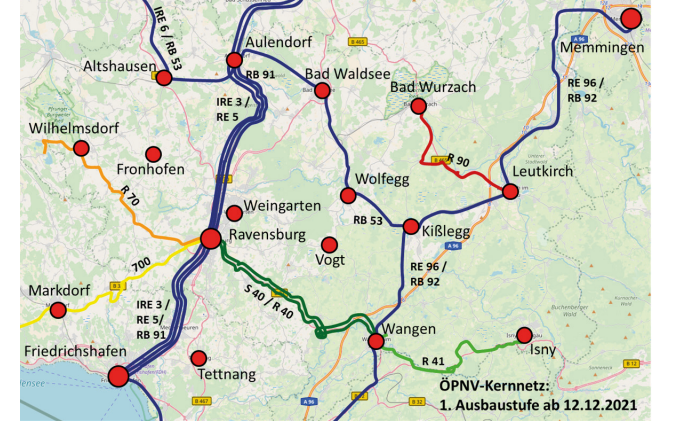

Fahrplan-Infos: Die bodo-FahrplanApp bietet Fahrplan-auskünfte mit Echtzeit. Mit nur wenigen Klicks gibt es Haltestellen, Ankunfts- und Abfahrtszeiten für bodo und darüber hinaus. Natürlich kostenlos!

PREISTABELLE

bodo-Tickets (alle Preise in Euro. Gültig ab 01.01.2022)								
	Einzelfahrschein		Tageskarte		Monatskarte	Abokarte		
	Erw.	mit Handy-Ticket	Einzel	Gruppe		+ 7,- bei Premium		
ZONEN	1	2,40	2,15	4,80	10,50	53,00	41,25	
	2	3,20	2,90	6,40	10,50	71,00	50,25	
	3	4,15	3,75	8,30	10,50	91,00	63,80	
	4	5,15	4,65	10,30	18,00	109,00	76,75	
	5	6,10	5,50	12,20	18,00	127,00	89,20	
	6	7,05	6,35	14,10	18,00	144,00	101,50	
	7	8,00	7,20	16,00	18,00	161,50	113,50	
	8	= ganzes Netz					Premium:	
Netz	8,75	7,90	17,50	18,00	173,50	125,00		

eCard-Tarife finden Sie unter www.bodo-e-card.de
20% eCard-Rabatt je Einzelfahrt

KERNNETZ: BAHN UND REGIOBUSSE

Anschlüsse: Der Regiobus ist gut vernetzt und bietet ab Wangen Anschlüsse an die württembergischen Allgäubahn in Richtung Memmingen, in die bayrische Landeshauptstadt München und an den Bodensee nach Lindau.

Der neue Regiobus. Jede Stunde von früh bis spät.