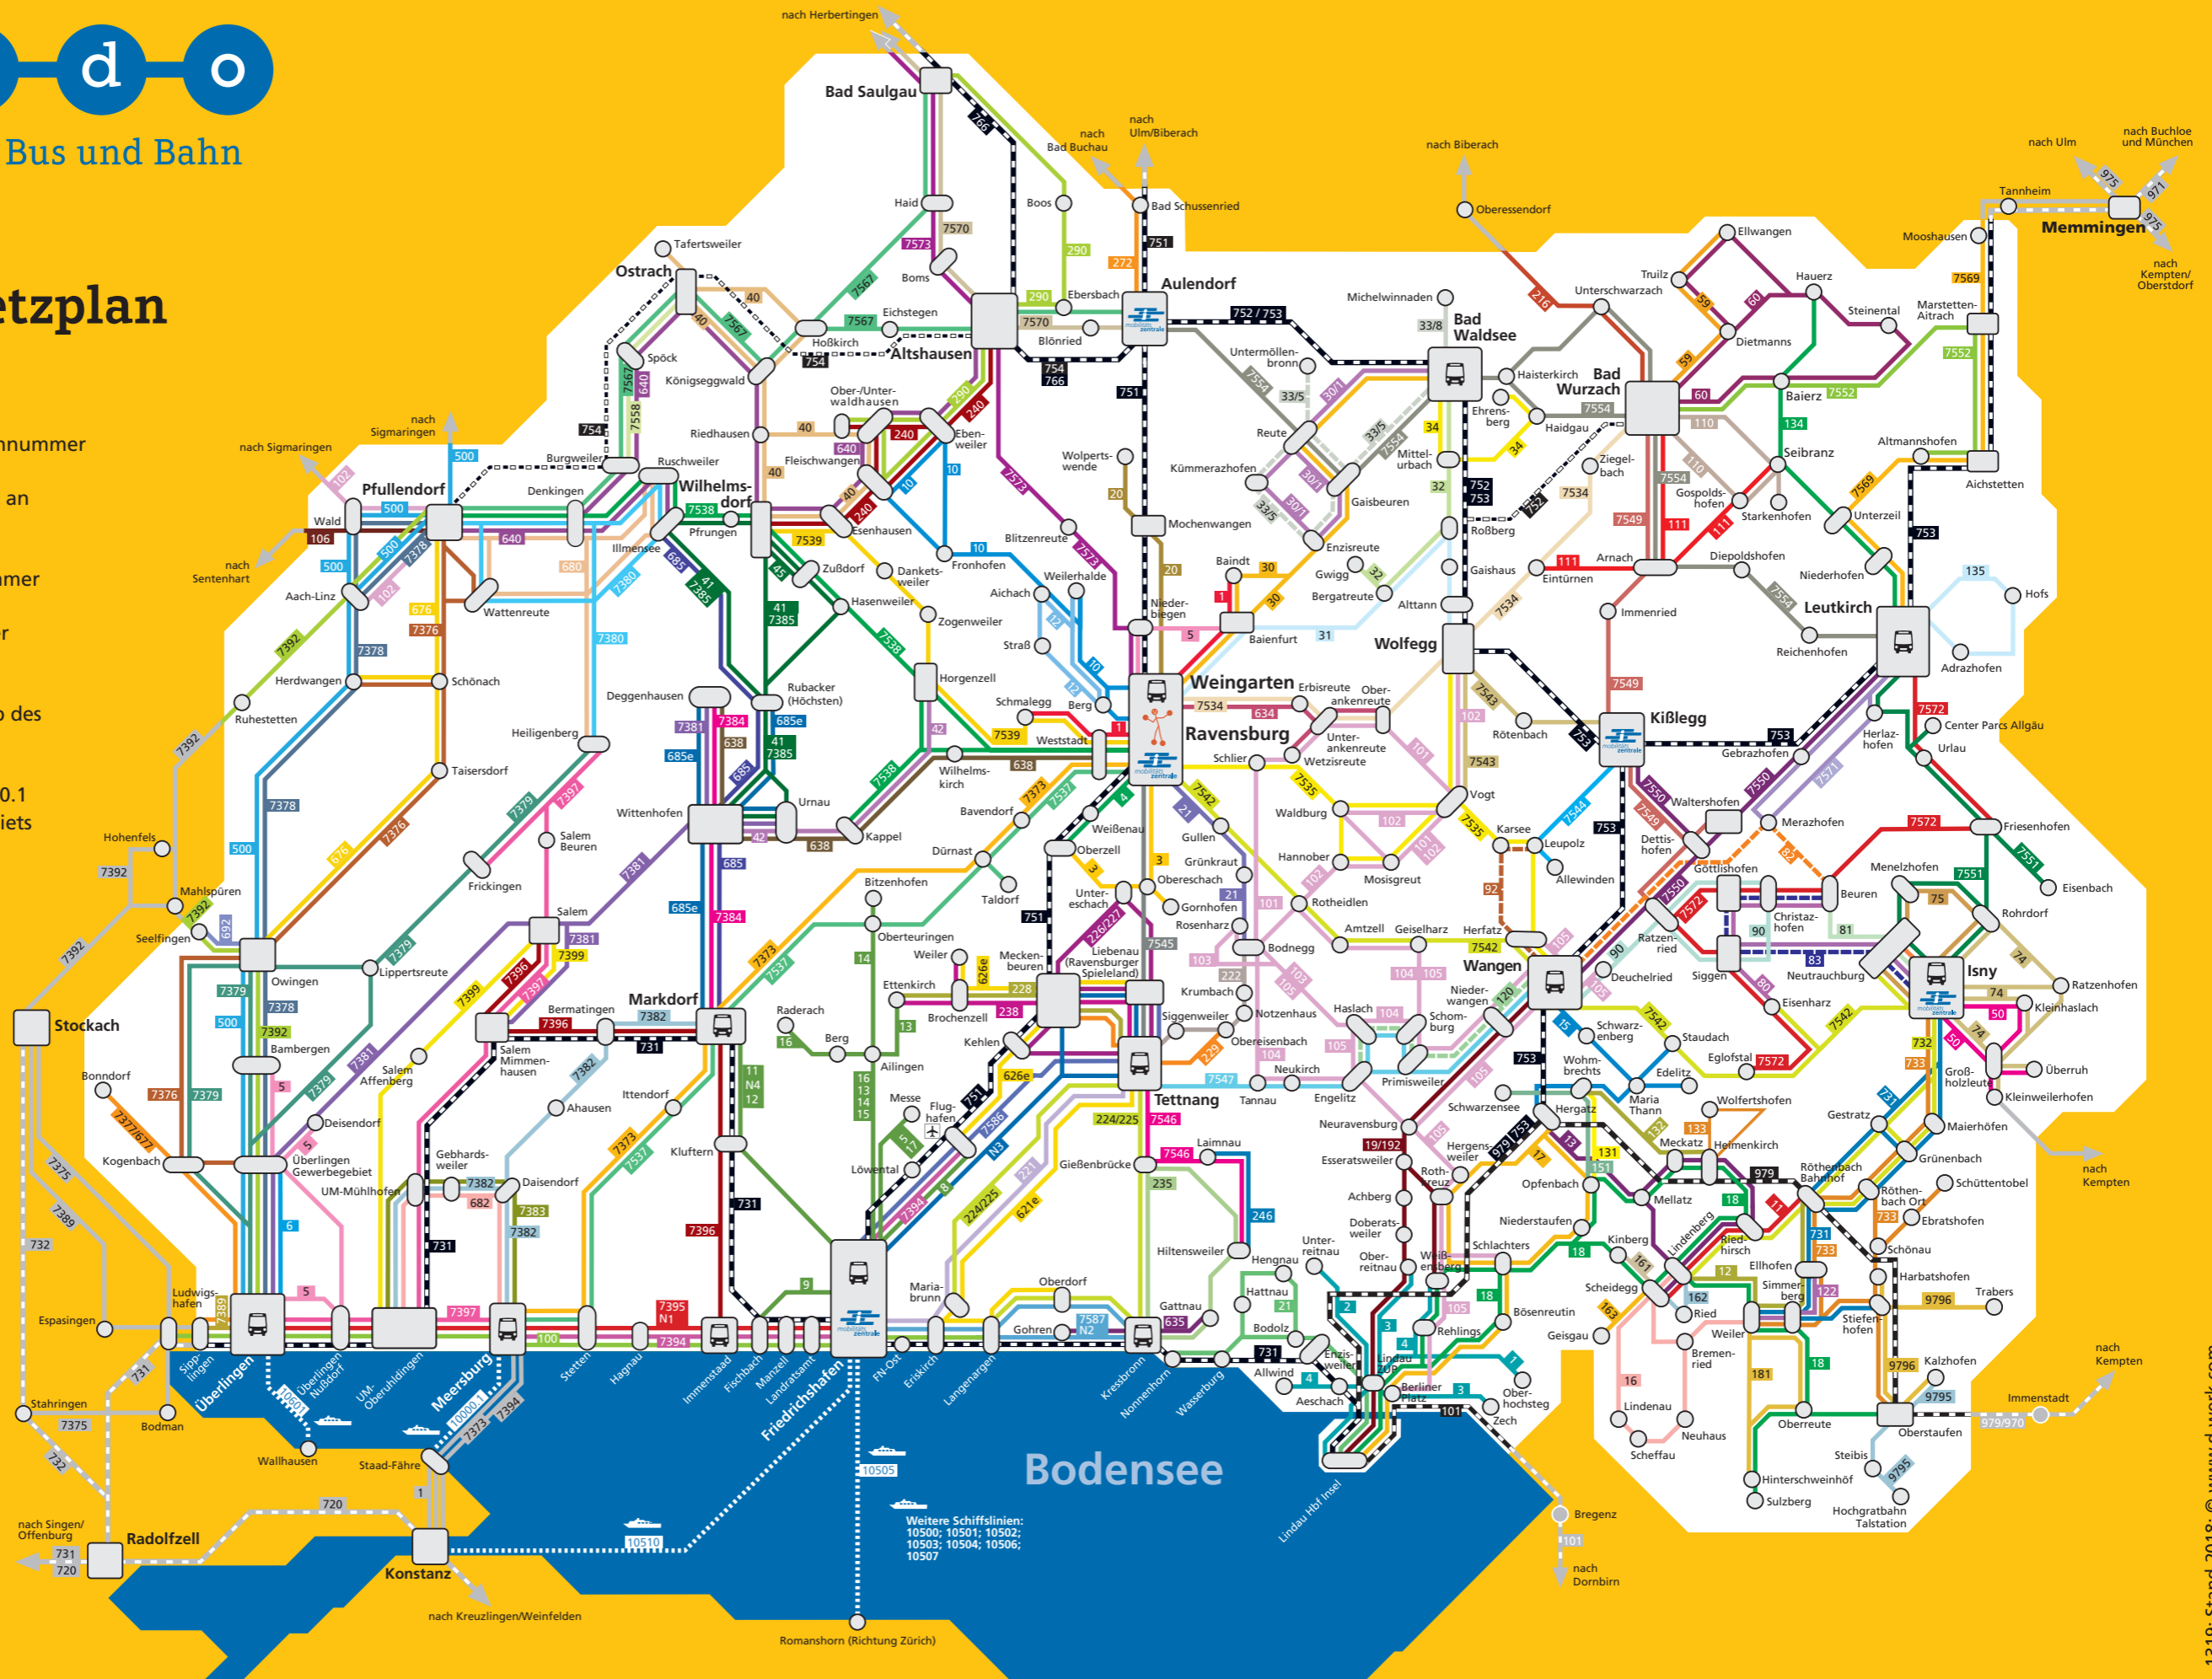

Mobil mit Bus und Bahn

Linienetzplan

Legende

- Bahnlinie mit Kursbuchnummer
- Bahnlinie verkehrt nur an bestimmten Tagen
- Buslinie mit Liniennummer
- Buslinie an Markt- oder Messtagen
- Linien (grau) außerhalb des Tarifgebiets
- Schiffsverkehr ab 10000.1 außerhalb des Tarifgebiets
- Ort
- Bürgerbus-, Stadtbus- oder Ortsbusverkehr
- Tarifgebiet
- bodo-Geschäftsstelle
- Mobilitätszentrale

Linienetzplan