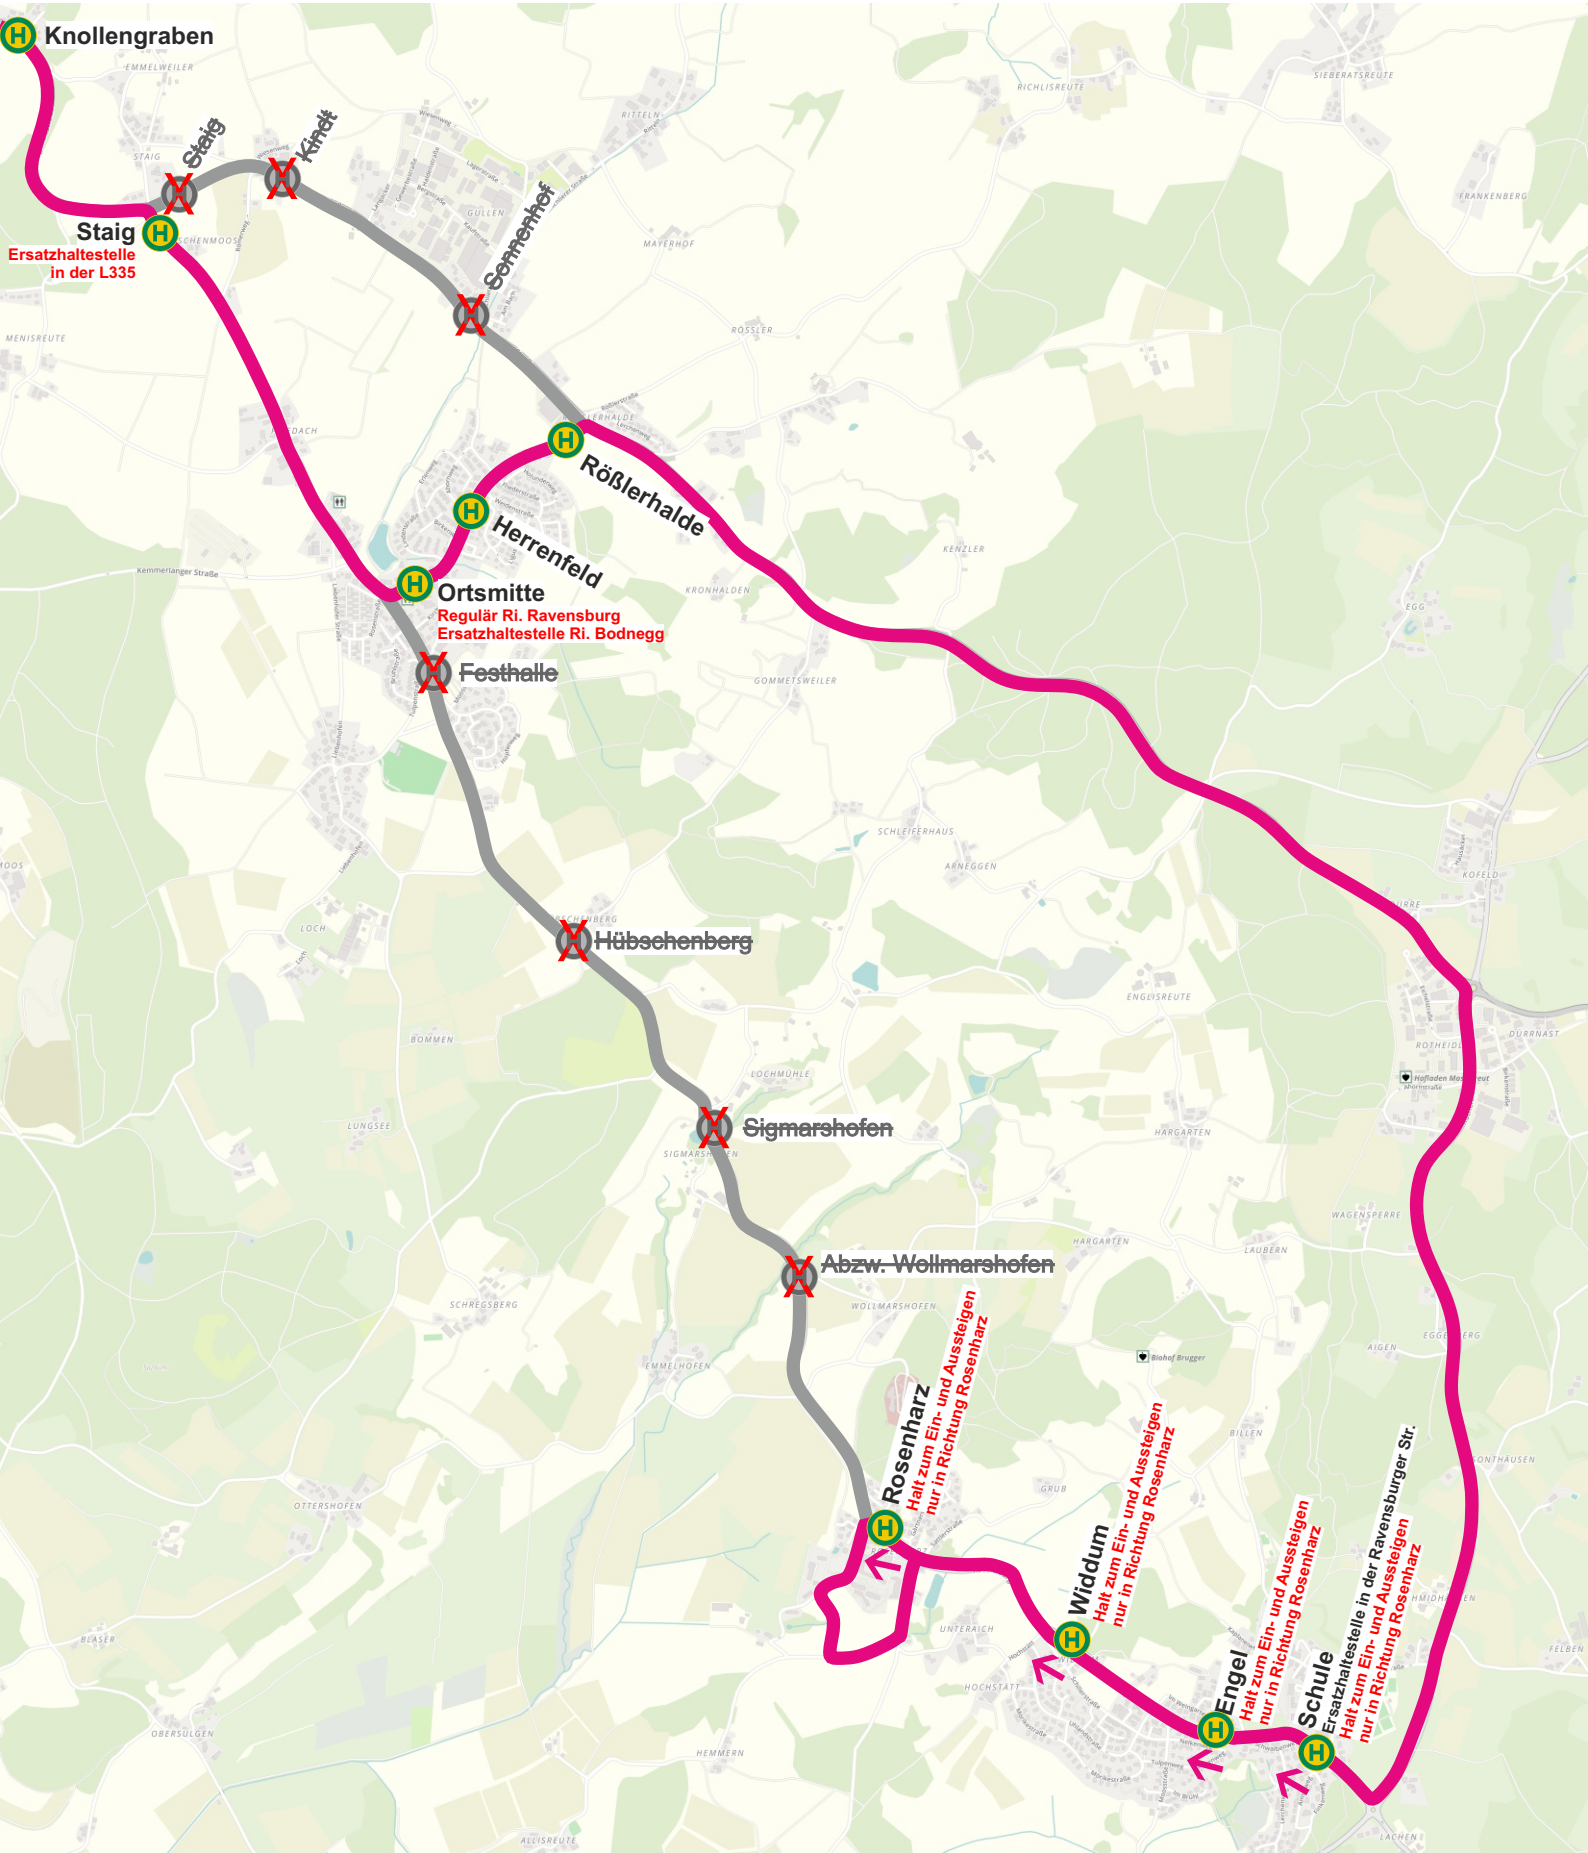

Detailplan während der Vollsperrung zwischen Grünkraut und Bodnegg

ab Dienstag, 30. Mai 2023, Betriebsbeginn

bis vsl. Freitag, 29. September 2023, Betriebsschluss

21

Ravensburg - Grünkraut - Bodnegg Baustellenfahrplan vom 30.05.-29.09.2023

		Montag - Freitag																			
Verkehrsmittel		⌚	⌚	⌚	⌚	⌚	⌚	⌚	⌚	⌚	⌚	⌚	⌚	⌚	⌚	⌚	⌚	⌚	⌚		
Bitte beachten					S						S		S		S			S			
RV Bildungszentrum St.Konrad (Platz 7)											11.40		12.40								
- Gymnasien											11.44		12.44								
Ravensburg Bahnhof (Steig 4)	5.00	6.00	6.30	6.45	7.00	8.00	9.00	10.00	11.00		12.00		13.00	13.30	14.00	15.00	15.30	16.00	17.00	18.00	19.00
Ravensburg Konzerthaus	5.03	6.03	6.33	6.48	7.03	8.03	9.03	10.03	11.03	11.50	12.03	12.50	13.03	13.33	14.03	15.03	15.33	16.03	17.03	18.03	19.03
- Gänsbühl	5.04	6.04	6.34	6.49	7.04	8.04	9.04	10.04	11.04	11.51	12.04	12.51	13.04	13.34	14.04	15.04	15.34	16.04	17.04	18.04	19.04
- Abzw. Hinzistobel	5.06	6.06	6.36	6.51	7.06	8.06	9.06	10.06	11.06	11.53	12.06	12.53	13.06	13.36	14.06	15.06	15.36	16.06	17.06	18.06	19.06
- Schornreute	5.07	6.07	6.37	6.52	7.07	8.07	9.07	10.07	11.07	11.54	12.07	12.54	13.07	13.37	14.07	15.07	15.37	16.07	17.07	18.07	19.07
- Abzw. Flappach	5.08	6.08	6.38	6.53	7.08	8.08	9.08	10.08	11.08	11.55	12.08	12.55	13.08	13.38	14.08	15.08	15.38	16.08	17.08	18.08	19.08
- Knollengraben	5.09	6.09	6.39	6.54	7.09	8.09	9.09	10.09	11.09	11.56	12.09	12.56	13.09	13.39	14.09	15.09	15.39	16.09	17.09	18.09	19.09
Grünkraut Staig										11.57		12.57									
- Staig (Steig 3)	5.10	6.10	6.40	6.55	7.10	8.10	9.10	10.10	11.10		12.10		13.10	13.40	14.10	15.10	15.40	16.10	17.10	18.10	19.10
- Gullen Kindt										11.58		12.58									
- Gullen Sonnenhof										11.59		12.59									
- Rößlerhalde										12.00		13.00									
- Herrenfeld										12.01		13.01									
- Grünkraut Ortsmitte										12.02		13.02									
- Grünkraut Ortsmitte (Steig 3)	5.12	6.12	6.42	6.57	7.12	8.12	9.12	10.12	11.12		12.12		13.12	13.42	14.12	15.12	15.42	16.12	17.12	18.12	19.12
- Festhalle										12.04		13.04									
- Herrenfeld	5.14	6.14	6.44	6.59	7.14	8.14	9.14	10.14	11.14		12.14		13.14	13.44	14.14	15.14	15.44	16.14	17.14	18.14	19.14
- Rößlerhalde	5.15	6.15	6.45	7.00	7.15	8.15	9.15	10.15	11.15		12.15		13.15	13.45	14.15	15.15	15.45	16.15	17.15	18.15	19.15
Bodnegg Schule	5.23	6.23	6.53	7.08	7.23	8.23	9.23	10.23	11.23		12.23		13.23	13.53	14.23	15.23	15.53	16.23	17.23	18.23	19.23
- Engel	5.24	6.24	6.54	7.09	7.24	8.24	9.24	10.24	11.24		12.24		13.24	13.54	14.24	15.24	15.54	16.24	17.24	18.24	19.24
- Widdum	5.25	6.25	6.55	7.10	7.25	8.25	9.25	10.25	11.25		12.25		13.25	13.55	14.25	15.25	15.55	16.25	17.25	18.25	19.25
- Rosenharz	5.26	6.26	6.56	7.11	7.26	8.26	9.26	10.26	11.26		12.26		13.26	13.56	14.26	15.26	15.56	16.26	17.26	18.26	19.26

		Montag - Freitag																		
Verkehrsmittel																				
Bitte beachten			Fr	Fr	Fr															
RV Bildungszentrum St.Konrad (Platz 7)																				
- Gymnasien																				
Ravensburg Bahnhof (Steig 4)	20.17	21.17	22.17	23.17	0.17															
Ravensburg Konzerthaus	20.20	21.20	22.20	23.20	0.20															
- Gänsbühl	20.21	21.21	22.21	23.21	0.21															
- Abzw. Hinzistobel	20.23	21.23	22.23	23.23	0.23															
- Schornreute	20.24	21.24	22.24	23.24	0.24															
- Abzw. Flappach	20.25	21.25	22.25	23.25	0.25															
- Knollengraben	20.26	21.26	22.26	23.26	0.26															
Grünkraut Staig																				
- Staig (Steig 3)	20.27	21.27	22.27	23.27	0.27															
- Gullen Kindt																				
- Gullen Sonnenhof																				
- Rößlerhalde																				
- Herrenfeld																				
- Grünkraut Ortsmitte																				
- Grünkraut Ortsmitte (Steig 3)	20.29	21.29	22.29	23.29	0.29															
- Festhalle																				
- Herrenfeld	20.31	21.31	22.31	23.31	0.31															
- Rößlerhalde	20.32	21.32	22.32	23.32	0.32															
Bodnegg Schule	20.40	21.40	22.40	23.40	0.40															
- Engel	20.41	21.41	22.41	23.41	0.41															
- Widdum	20.42	21.42	22.42	23.42	0.42															
- Rosenharz	20.43	21.43	22.43	23.43	0.43															

S verkehrt nur an Schultagen
Fr verkehrt nur freitags