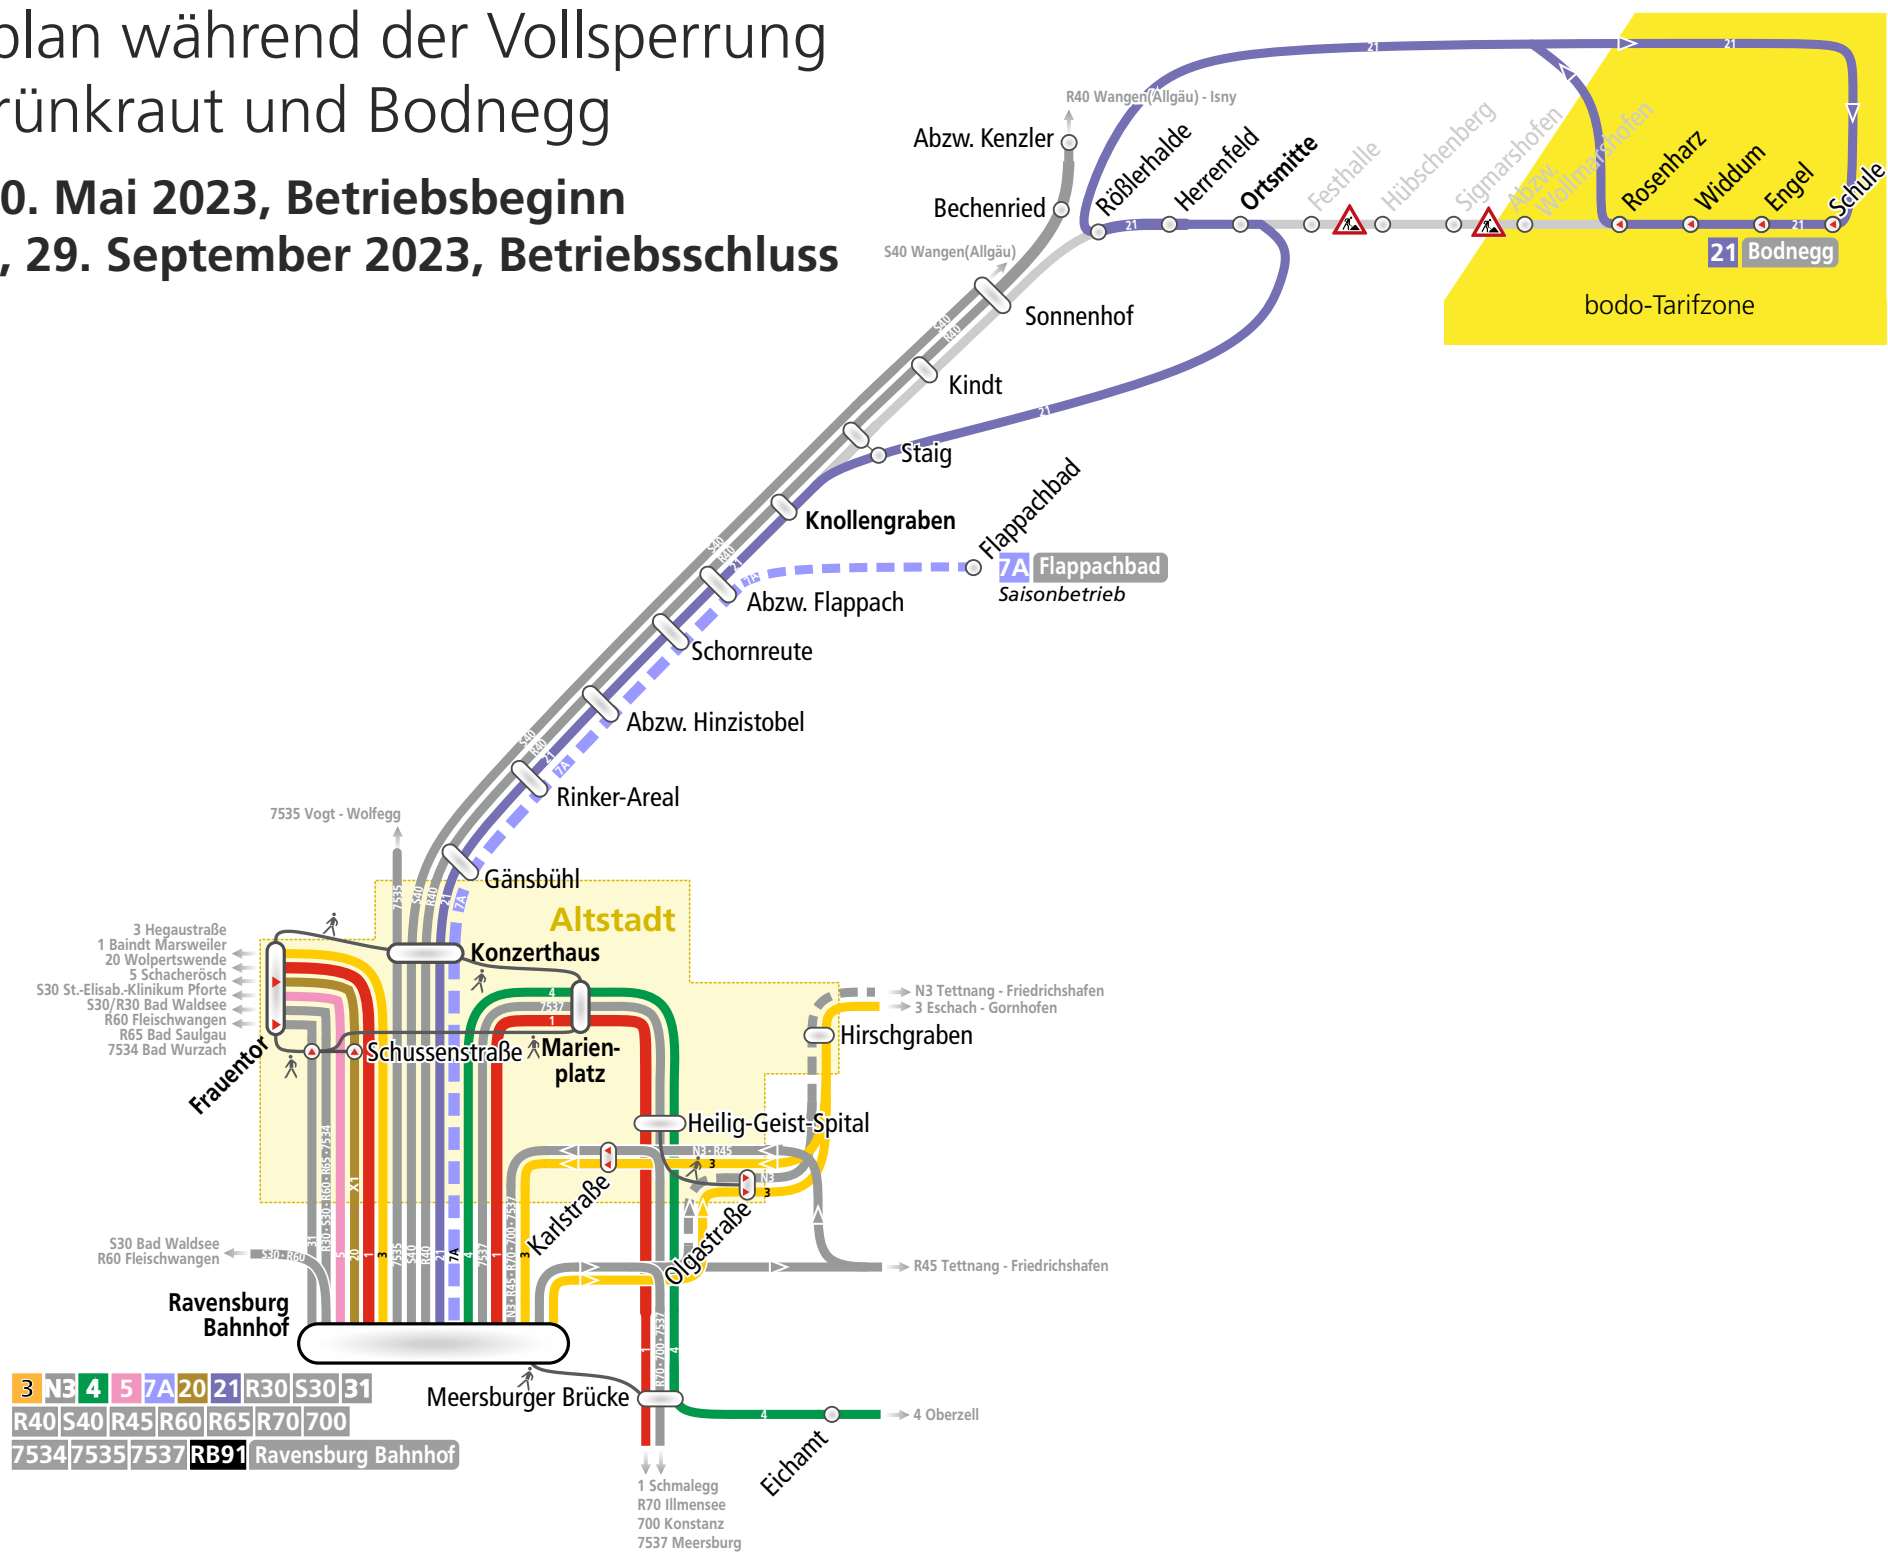

Informationen zum Baustellenfahrplan der Linie 21

Umleitung und Fahrplanänderungen auf der Linie 21 von Dienstag, 30. Mai bis vsl. Freitag, 29. September 2023.

Der Bau eines Radwegs zwischen Grünkraut-Hübschenberg und Sigmarshofen erfordert die Vollsperrung der Landesstraße 335 zwischen Grünkraut-Hübschenberg und Sigmarshofen von Dienstag, 30. Mai, bis voraussichtlich Freitag, 29. September. Danach schließt sich für weitere zwei Monate eine einseitige Sperrung mit Ampelregelung in beide Richtungen an.

Unsere Busse der Linie 21 verkehren deshalb ab Dienstag, 30. Mai Betriebsbeginn, bis voraussichtlich Freitag, 29. September, nach einem Baustellenfahrplan mit verändertem Linienweg:

- Ab der Haltestelle „Ravensburg-Knollengraben“ zur Ersatzhaltestelle „Staig“ auf der L 335.
- Anschließend über die L 335 nach Grünkraut. Für die Haltestelle „Ortsmitte“ befindet sich die Ersatzhaltestelle in der Scherzachstraße, gegenüber der bestehenden Bushaltestelle.
- Ab der Haltestelle „Röblerhalde“ direkt zur Haltestelle „Bodnegg, Schule“ und weiter bis Rosenharz.
- Alle Haltestellen in Bodnegg werden zum Ein- und Ausstieg nur in Richtung Ravensburg bedient.
- In Rosenharz wendet die Linie 21 und verkehrt direkt sowie ohne Halt zurück zur Haltestelle „Röblerhalde“, durch Grünkraut nach Staig und weiter in Richtung Ravensburg.

Anhand dieses Umleitungssymbols erkennen Sie, wenn Busse nicht die übliche Strecke fahren.

Fahrkarten-Apps:

- ▶ tws.mobil
- ▶ DB Navigator
- ▶ Handyticket Deutschland-App

Fahrkartenvorverkauf:

- ▶ Fahrscheinautomaten am Bahnhof
- ▶ Mobilitätszentrale im Bahnhof Ravensburg
- ▶ KundenCenter in Weingarten
Schreibwaren Niederer in der Weststadt

Umleitungsplan während der Vollsperrung zwischen Grünkraut und Bodnegg

ab Dienstag, 30. Mai 2023, Betriebsbeginn
bis vsl. Freitag, 29. September 2023, Betriebschluss

Detailplan während der Vollsperrung zwischen Grünkraut und Bodnegg